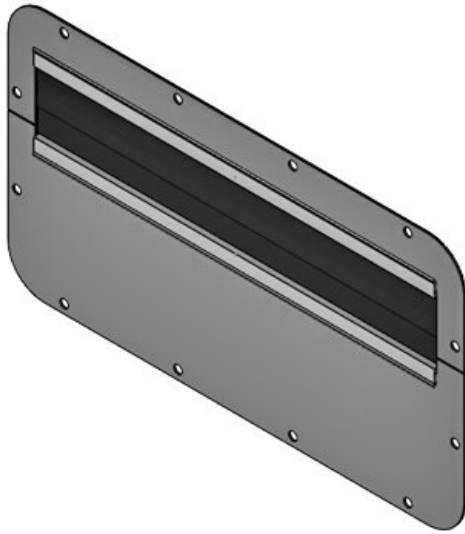

N° de cde **44105** Convient pour **Rittal AX**
EAN **4251269324** armoire
963
Unité **1**
d'emballage
Couleur **gris (RAL**
7035)
Longueur **401 mm**
Largeur **221 mm**
Taille plaque **6**
FP