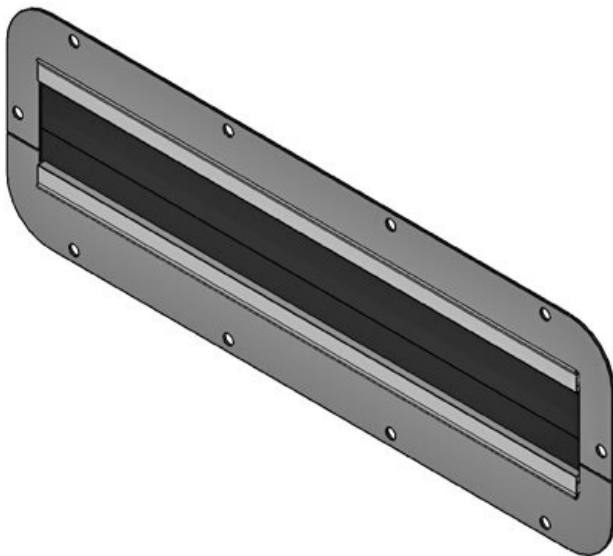

N° de cde **44102** Convient pour **Rittal AX**
EAN **4251269324** armoire
932
Unité **1**
d'emballage
Couleur **gris (RAL**
7035)
Longueur **447 mm**
Largeur **149 mm**
Taille plaque **3**
FP