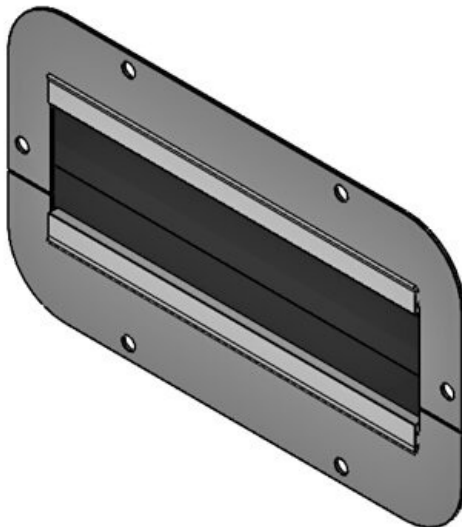

FP | Plaques de bridage divisibles

avec brosses

RoHS
compliant

REACH
COMPLIANCE

Made in
Germany

Plaques de bridage en deux parties, équipées de brosses superposées en face à face avec des longueurs de fibres différentes (1 x 35 mm et 1 x 50 mm). Elles permettent le passage de câbles déjà pré-connectorisés et empêchent la saleté de pénétrer dans le boîtier.

Spécifications

Matière	Acier revêtu à la poudre Brosses: Polyamide
Température	-20 C° à 90 C°
Propriétés	sans halogènes, sans silicone

Avantages

- Montage simple
- Solution à brosse ayant fait ses preuves
- L'utilisation de deux brosses superposées disposées face à face augmentent l'étanchéité
- Prêt à l'usage

Types et tailles de produits

FP-AX-BES-U 256|149

N° de cde	44100	Convient pour	Rittal AX
EAN	4251269324	armoire	
	918		
Unité d'emballage	1		
Couleur	gris (RAL 7035)		
Longueur	256 mm		
Largeur	149 mm		
Taille plaque FP	1		